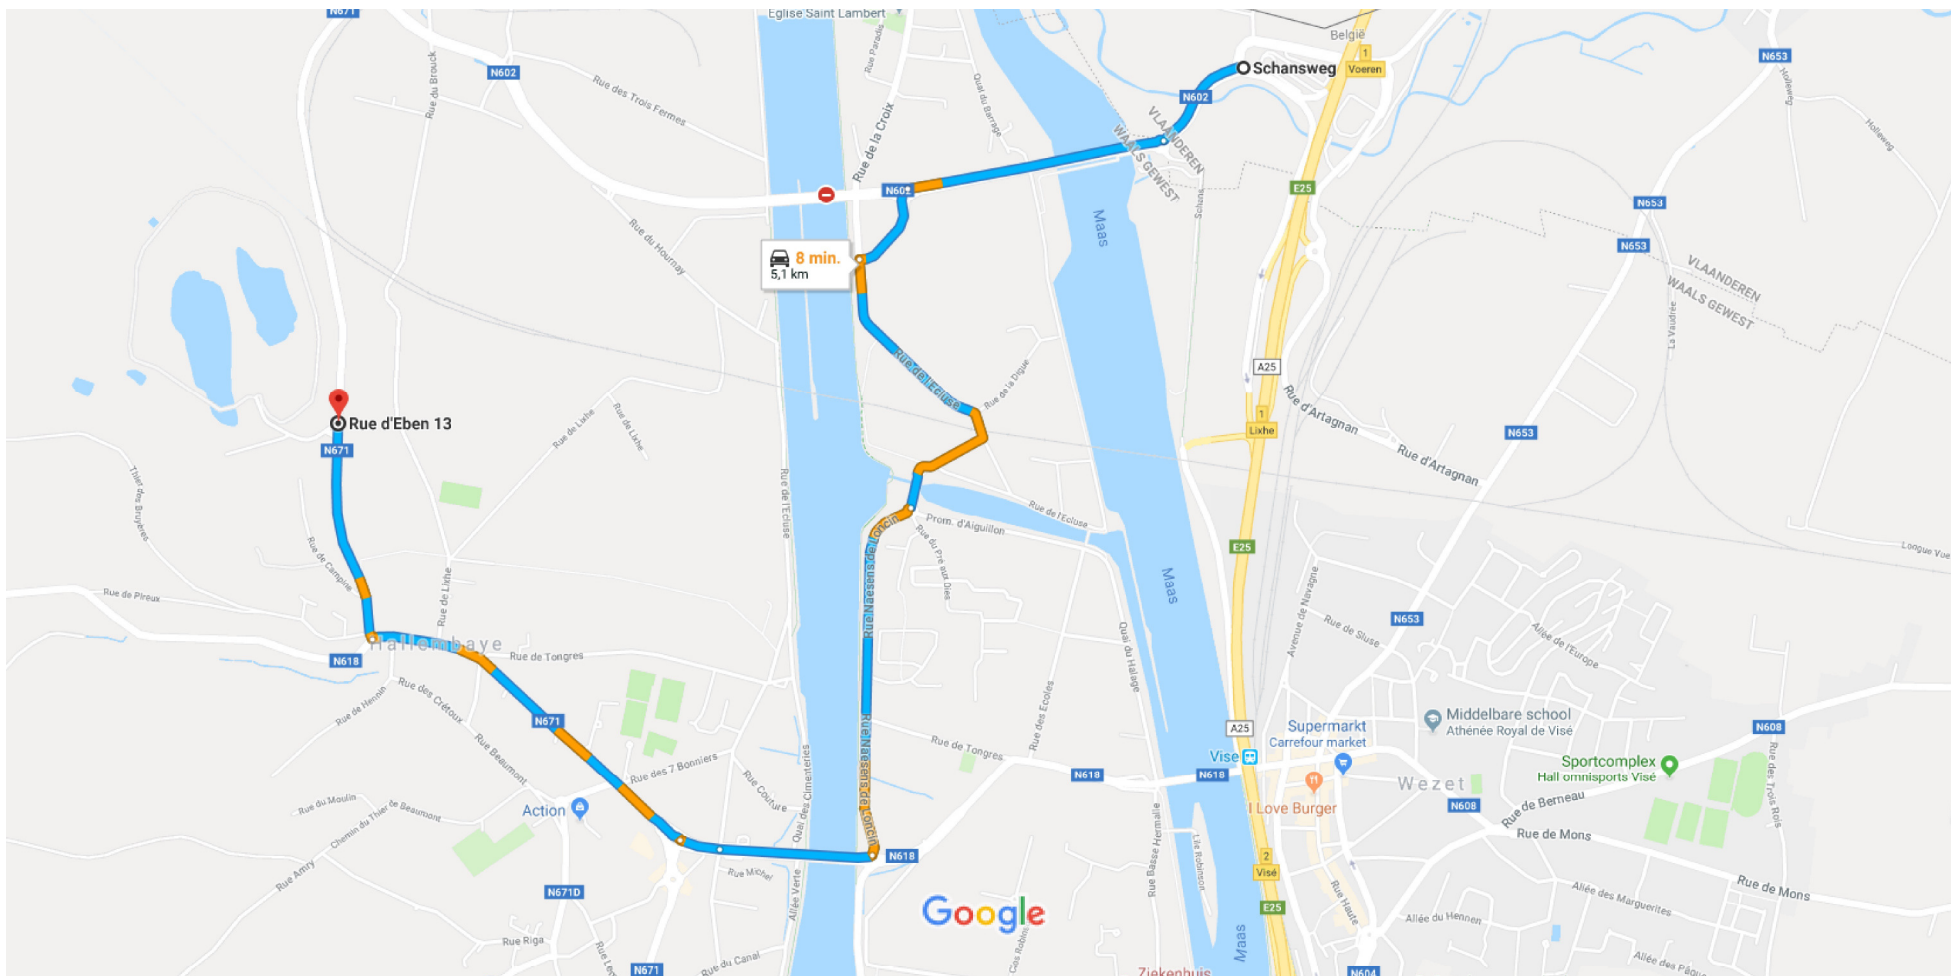

Google Maps Schansweg, 3790 Voeren, België naar Rue d'Eben 13, 4684 Oupeye, België

Auto 5,1 km, 8 min.

Kaartgegevens ©2018 Google 200 m